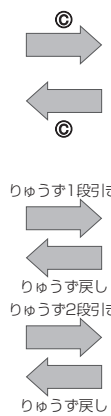

**操作のしくみと表示の見方**

本書は、携帯に便利のように、一部機能を抜粋して記載してあります。詳細は取扱説明書をご覧ください。

**デュアルタイムモード**

① ボタン  
 ・1回押すと秒針がホームタイム都市を約1秒間示します。

② ボタン  
 ・1回押すと電波の受信結果を確認できます。  
 ・2秒以上押し続けると、電波を受信します。

③ ボタン  
 ・1回押すとストップウォッチモードに切り替わります。  
 ・2秒以上押し続けると、どの状態からでもデュアルタイムモードに戻ることができます。

**ストップウォッチモード**

① ・スタート  
 ・ストップ

② ・リゅうず

③ ・スプリット  
 ・リセット  
 ・オートスタート時間の表示

**ワールドタイム都市の設定**

りゅうずを回して都市を合わせます。

**ホーム都市の設定**

りゅうずを回して都市を合わせます。