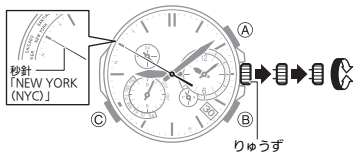

**ストップウォッチモード**

① ・スタート  
 ・ストップ

② ・リゅうず

③ ・スプリット  
 ・リセット  
 ・オートスタート時間の表示

**ワールドタイム都市の設定**

りゅうずを回して都市を合わせます。

**ホーム都市の設定**

りゅうずを回して都市を合わせます。

● 本製品の操作説明書は下記 URL からダウンロードできます。  
<http://casio.jp/support/wat/>

**ホーム都市の変更のしかた**

海外への旅行や出張など、この時計を使用する国や地域が変わったときは、ホーム都市の設定をすれば現地の時刻を表示できます。

例) ニューヨークで使う場合

ホーム都市を「NEW YORK (NYC)」に設定する

- りゅうずを2段引きます
- りゅうずを回し、秒針を「NEW YORK (NYC)」に合わせます