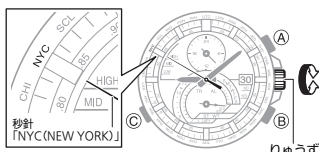

操作のしくみと表示の見方

本書は、携帯に便利のように、一部機能を抜粋して記載してあります。詳細は取扱説明書をご覧ください。
● 本製品の操作説明書は右記 URL からダウンロードできます。 <http://casio.jp/support/wat/>

時刻モード

- **ⓑ**ボタン
  1回押すと充電の確認と、電波の受信結果を確認できます。
  約2秒間押し続けると、電波を受信します。
- **Ⓒ**ボタン
  約2秒間押し続けると、どの状態からでも時刻モードに戻ります。

▼重要
取扱説明書の「りゅうずの操作」(P.9)をよくお読みになり、操作してください。

ワールドタイムモード

最初の約3秒間、都市コードを示します

都市コード

ワールドタイムモード「WT」を示します

りゅうず

都市コードのセット

アラームモード

アラームON/OFF設定を表示

アラームON/OFF切り替え

りゅうず

アラーム時刻セット

アラームモード「AL」を示します

ストップウォッチモード

1/20(0.05)秒

分(0~60分)

秒

スタート

ストップ

りゅうず

リセット

ラップ計

スタート

ストップ

リセット

タイマーモード

分

秒

スタート

ストップ

りゅうず

リセット

タイマーモード「TR」を示します

スタート

ストップ

リセット

ホーム都市の変更のしかた

海外への旅行や出張などで、この時計を使用する国や地域が変わったときは、ホーム都市を変更して、現地の時刻に合わせてください。

例) ニューヨークで使う場合

ホーム都市を「NYC (NEW YORK)」に設定する

1. りゅうずを引きます
2. りゅうずを回し、秒針を「NYC (NEW YORK)」に合わせます

- 時計と分針は都市を進めるごとに自動で修正されます。
- サマータイムは各都市のサマータイム期間に合わせて自動で切り替わります。

3. りゅうずを戻します
  時刻の表示に戻ります。

ホーム都市を受信機能対応都市*に設定すると時刻情報を集めた電波を受信できるようになります。
都市によって受信する局は異なります。

■ 都市コード一覧表

コード	時差	都市名	サマータイム期間	
			サマータイム開始	サマータイム終了
UTC	0	<協定世界時>	なし	なし
LONDON (LON)	0	ロンドン*	3月最終日曜1時	10月最終日曜2時
PARIS (PAR)	+1	パリ*	3月最終日曜2時	10月最終日曜3時
ATHENS (ATH)	+2	アテネ*	3月最終日曜3時	10月最終日曜4時
JEDDAH (JED)	+3	ジェッダ	なし	なし
TEHRAN (THR)	+3.5	テヘラン	3月22日0時 または3月21日0時	9月22日0時 または9月21日0時
DUBAI (DXB)	+4	ドバイ	なし	なし
KABUL (KBL)	+4.5	カブール	なし	なし
KARACHI (KHI)	+5	カラチ	なし	なし
DELHI (DEL)	+5.5	デリー	なし	なし
DHAKA (DAC)	+6	ダッカ	なし	なし
YANGON (RGN)	+6.5	ヤンゴン	なし	なし
BANGKOK (BKK)	+7	バンコク	なし	なし
HONG KONG (HKG)	+8	香港*	なし	なし
TOKYO (TYO)	+9	東京*	なし	なし
ADELAIDE (ADL)	+9.5	アデレード	10月第1日曜2時	4月第1日曜3時
SYDNEY (SYD)	+10	シドニー	10月第1日曜2時	4月第1日曜3時
NOUMEA (NOU)	+11	ヌメア	なし	なし
WELLINGTON (WLG)	+12	ウェリントン	9月最終日曜2時	4月第1日曜3時

コード	時差	都市名	サマータイム期間	
			サマータイム開始	サマータイム終了
PAGO PAGO (PPG)	-11	パゴパゴ	なし	なし
HONOLULU (HNL)	-10	ホノルル*	なし	なし
ANCHORAGE (ANC)	-9	アンカレッジ*	3月第2日曜2時	11月第1日曜2時
LOS ANGELES (LAX)	-8	ロサンゼルス*	3月第2日曜2時	11月第1日曜2時
DENVER (DEN)	-7	デンバー*	3月第2日曜2時	11月第1日曜2時
CHICAGO (CHI)	-6	シカゴ*	3月第2日曜2時	11月第1日曜2時
NEW YORK (NYC)	-5	ニューヨーク*	3月第2日曜2時	11月第1日曜2時
SANTIAGO (SCL)	-4	サンティアゴ	10月第2日曜24時	3月第2日曜24時
RIO DE JANEIRO (RIO)	-3	リオデジャネイロ	10月第3日曜0時	2月第3日曜0時 または 2月第4日曜0時
F.DE NORONHA (FEN)	-2	フエロノヴァ	なし	なし
PRATA (RAI)	-1	プラタ	なし	なし

* 受信機能対応都市
(HONOLULU (HNL)、ANCHORAGE (ANC) は条件が良ければ受信する場合があります。)
● この表は2012年12月現在作成のもので、この表の時差は協定世界時(UTC)を基準としたものです。
● 各国の時差やサマータイムは、その国の都合により変更になることがあります。