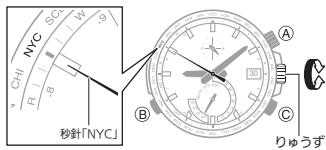

操作のしくみと表示の見方

本書は、携帯に便利なように、一部機能を抜粋して記載してあります。詳細は取扱説明書をご覧ください。
・本製品の操作説明書は右記 URL からダウンロードできます。 <http://casio.jp/support/wat/>

時刻モード

- **A** ボタン
  1回押しすと、北方位を計測します。
- **B** ボタン
  約2秒間押し続けると、どの状態からでも時刻モードに戻ります。
- **C** ボタン
  ・1回押しすと、電波の受信結果を確認できます。
  ・約2秒間押し続けると、電波を受信します。

▼ **重要**
・取扱説明書の「りゅうずの操作」(P.20)をよくお読みになり、操作してください。

ワールドタイムモード

最初の約3秒間、都市コードを示します

都市コード → 都市コードのセット

ワールドタイムモード「WTJ」を示します

アラームモード

アラームON/OFF 切り替え

アラーム時刻のセット

アラームモード「AL」を示します

アラームのON/OFFを示します

ストップウォッチモード

1/20(0.05)秒

分(0~120分) → スタート/ストップ

秒 → 分(0~60分) → リセット

ストップウォッチモード「STJ」を示します

スタート (リセット・スタート) → ストップ → リセット

タイマーモード

分 → スタート/ストップ

秒 → タイマー時間のセット

タイマーモード「TRJ」を示します

スタート → ストップ → リセット

ホーム都市の変更のしかた

海外への旅行や出張などで、この時計を使用する国や地域が変わったときは、ホーム都市を変更して、現地の時刻に合わせてください。

例) ニューヨークで使う場合

ホーム都市を「NYC (NEW YORK)」に設定する

1. りゅうずを引きます
2. りゅうずを回し、秒針を「NYC」に合わせます

- ・時計と分針は都市を進めるごとに自動で修正されます。
- ・サマータイムは各都市のサマータイム期間に合わせて自動で切り替わります。

3. りゅうずを戻します
2. 時刻の表示に戻ります。

ホーム都市を受信機能対応都市®に設定すると時刻情報を集めた電波を受信できるようになります。都市によって受信する局は異なります。

■ 都市コード一覧表

都市コード	時差	都市名	サマータイム期間	
			開始	終了
UTC	0	<協定世界時>	なし	なし
LON (LONDON)	0	ロンドン®	3月最終日曜1時	10月最終日曜2時
PAR (PARIS)	+1	パリ®	3月最終日曜2時	10月最終日曜3時
ATH (ATHENS)	+2	アテネ®	3月最終日曜3時	10月最終日曜4時
JED (JEDDAH)	+3	ジェッダ	なし	なし
THR (TEHRAN)	+3.5	テヘラン	3月22日0時 または3月21日0時	9月22日0時 または9月21日0時
DXB (DUBAI)	+4	ドバイ	なし	なし
KBL (KABUL)	+4.5	カブール	なし	なし
KHI (KARACHI)	+5	カラチ	なし	なし
DEL (DELHI)	+5.5	デリー	なし	なし
DAC (DHAKA)	+6	ダッカ	なし	なし
RGH (YANGON)	+6.5	ヤンゴン	なし	なし
BKK (BANGKOK)	+7	バンコク	なし	なし
HKG (HONG KONG)	+8	香港®	なし	なし
TYO (TOKYO)	+9	東京®	なし	なし
ADL (ADELAIDE)	+9.5	アデレード	10月第1日曜2時	4月第1日曜3時
SYD (SYDNEY)	+10	シドニー	なし	なし
NOU (NOUMEA)	+11	ヌーメア	なし	なし
WLG (WELLINGTON)	+12	ウェリントン	9月最終日曜2時	4月第1日曜3時

都市コード	時差	都市名	サマータイム期間	
			開始	終了
PPG (PAGO PAGO)	-11	パゴパゴ	なし	なし
HNL (HONOLULU)	-10	ホノルル®	なし	なし
ANC (ANCHORAGE)	-9	アンカレッジ®	なし	なし
LAX (LOS ANGELES)	-8	ロサンゼルス®	なし	なし
DEN (DENVER)	-7	デンバー®	3月第2日曜2時	11月第1日曜2時
CHI (CHICAGO)	-6	シカゴ®	なし	なし
NYC (NEW YORK)	-5	ニューヨーク®	なし	なし
SCL (SANTIAGO)	-4	サンティアゴ	10月第1日曜2時	3月第2日曜24時
RIO (RIO DE JANEIRO)	-3	リオデジャネイロ	10月第3日曜0時	2月第3日曜0時 または 2月第4日曜0時
FEN (F DE MORONIA)	-2	フカバテカハ	なし	なし
RAI (PRAIA)	-1	プライア	なし	なし

※受信機能対応都市 (HNL (HONOLULU), ANC (ANCHORAGE)) は条件が良ければ受信する場合があります。
・この表は、本機の都市コードの一覧 (2014年6月作成) です。
・この表の時差は協定世界時 (UTC) を基準としたものです。
・各国の時差やサマータイムは、その国の都合により変更になることがあります。