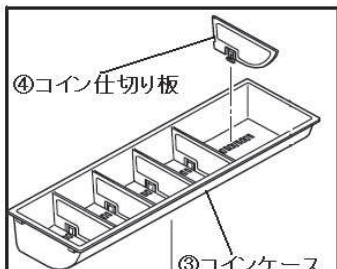

上記の合計価格に代引き手数料 ¥880(税込) を加算した金額がご請求額となります。

①モードキー

②ドロアーキー

⑥ドロアー延長ケーブル

⑤引出しアッシー

コイン仕切り板、コインケース含

③コインケース  
注意！コイン仕切り板は別売

⑦紙押さえスプール  
(円盤)

⑧windプリー  
(巻き付け軸が付き)