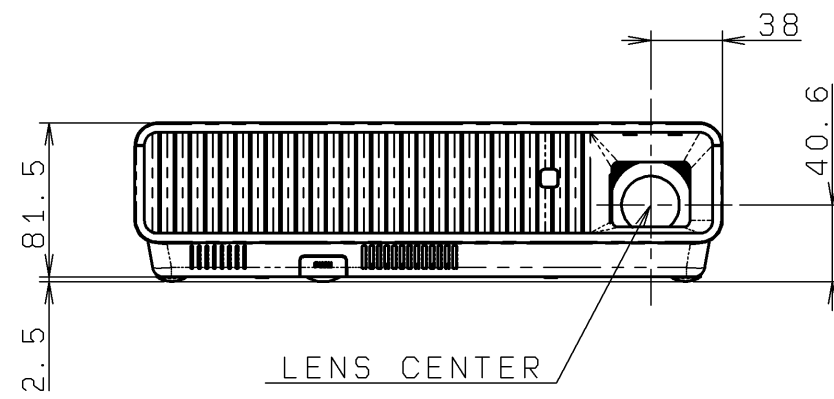

■MODEL XJ-M130/M140/M145/M150/M155
(UNIT: mm)

CEILING MOUNT SCREW HOLE
(M3X3)