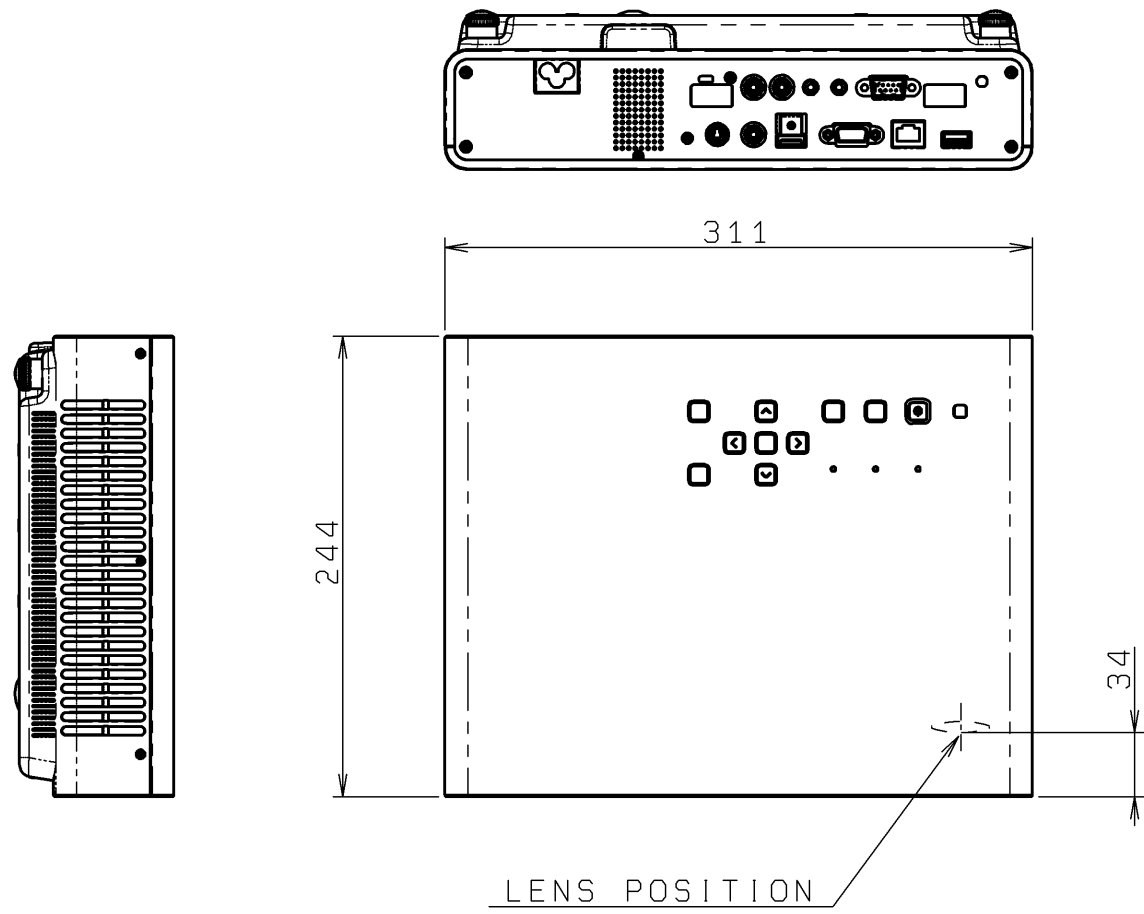

■MODEL XJ-M130/M140/M145/M150/M155
(UNIT: mm)

CEILING MOUNT SCREW HOLE
(M3X3)