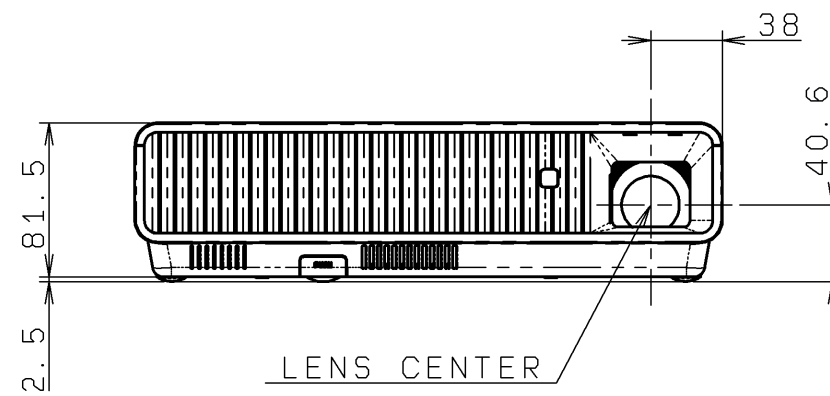

■MODEL XJ-M131/M141/M146/M151/M156
(UNIT: mm)

CEILING MOUNT SCREW HOLE
(M3X3)