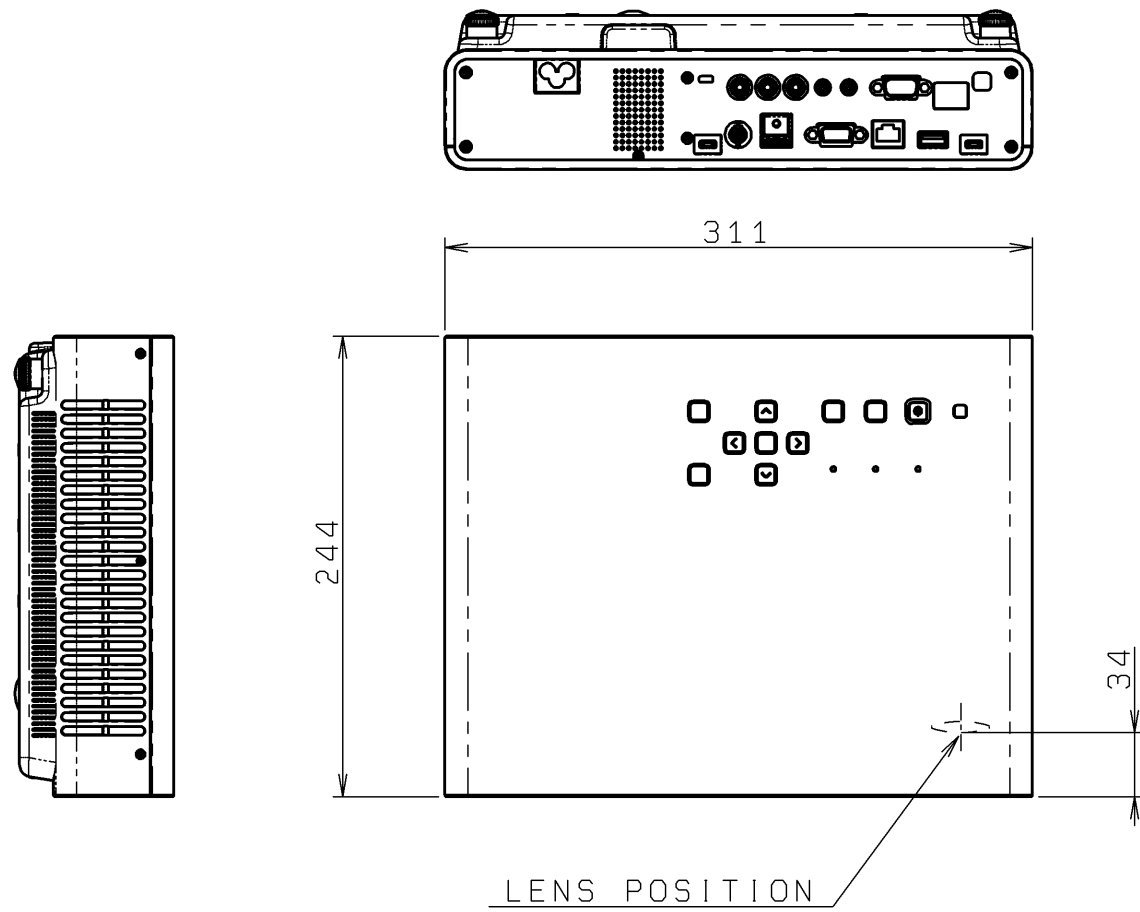

■MODEL XJ-M131/M141/M146/M151/M156
(UNIT: mm)

CEILING MOUNT SCREW HOLE
(M3X3)