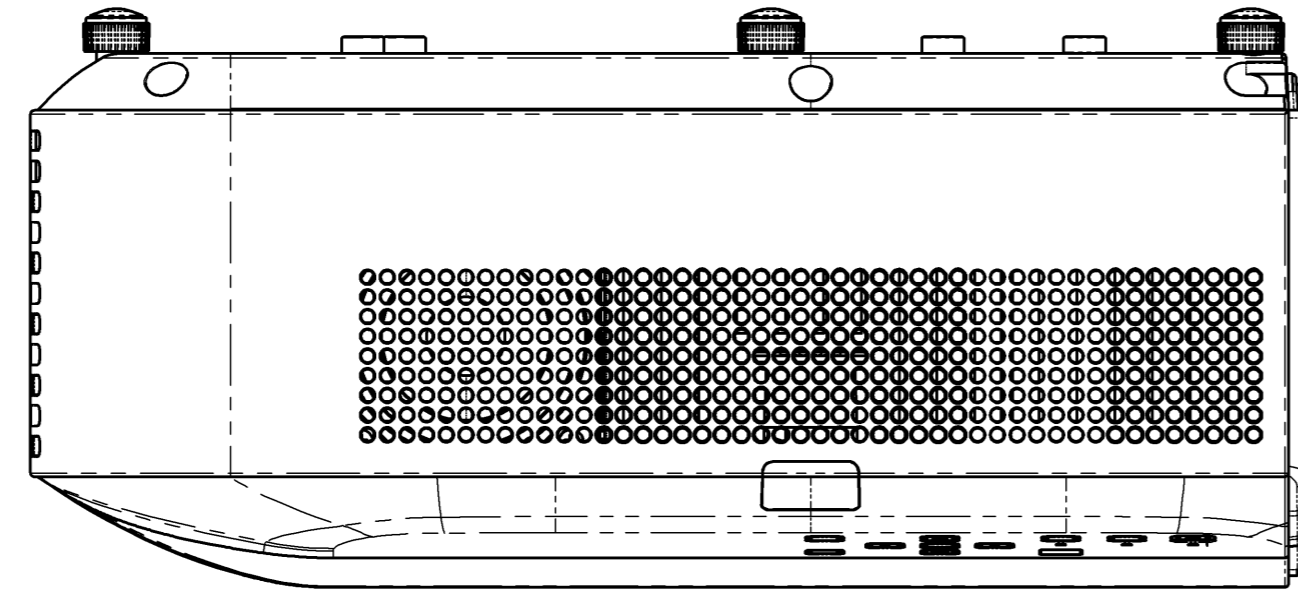

MODEL : XJ-UT310WN
 (UNIT: mm)

(S=1/4)