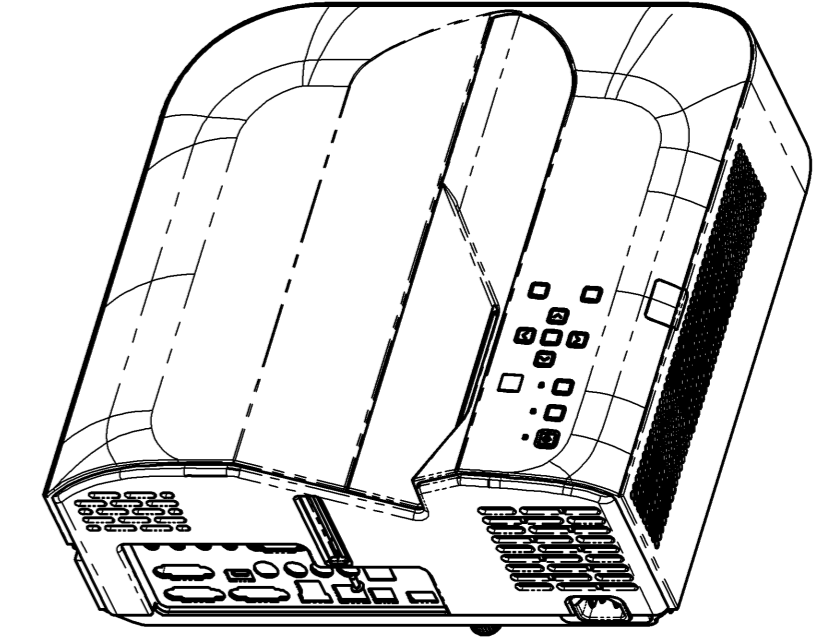

MODEL : XJ-UT310WN
 (UNIT: mm)

(S=1/4)