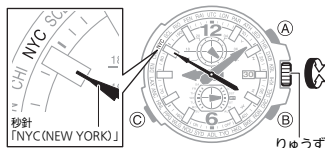

操作のしくみと表示の見方

本書は、携帯に便利なように、一部機能を抜粋して記載してあります。詳細は取扱説明書をご覧ください。
● 本製品の操作説明書は右記 URL からダウンロードできます。 <http://casio.jp/support/wat/>

時刻モード

- **A** ボタン
  1回押すと方位を計測できます。
- **B** ボタン
  ・1回押すと、電波の受信結果を確認できます。
  ・約2秒間押し続けると、電波を受信します。
- **C** ボタン
  約2秒間押し続けると、どの状態からでも時刻モードに戻ります。

✓ **重要**
・取扱説明書の「りゅうずの操作」(P.10)をよくお読みになり、操作してください。

ワールドタイムモード

最初の約3秒間、都市コードを示します

都市コード

ワールドタイムモード「WT」を示します

りゅうず

都市コードのセット

アラームモード

アラーム ON/OFF 切り替え

アラーム時刻セット

アラームモード「AL」を示します

アラーム ON/OFF 設定を表示

りゅうず

ストップウォッチモード

1/20(0.05)秒

分(0~120分)

秒

ストップウォッチモード「ST」を示します

スタート (リセット・スタート) ストップ リセット

タイマーモード

分

秒

タイマーモード「TR」を示します

スタート ストップ リセット

ホーム都市の変更のしかた

海外への旅行や出張などで、この時計を使用する国や地域が変わったときは、ホーム都市を変更して、現地の時刻に合わせてください。

例) ニューヨークで使う場合

ホーム都市を「NYC (NEW YORK)」に設定する

1. りゅうずを引きます
2. りゅうずを回し、秒針を「NYC (NEW YORK)」に合わせます

- ・時計と分針は都市を進めるごとに自動で修正されます。
- ・サマータイムは各都市のサマータイム期間に合わせて自動で切り替わります。

3. りゅうずを戻します
2. 時刻の表示に戻ります。

ホーム都市を受信機能対応都市®に設定すると時刻情報を集めた電波を受信できるようになります。都市によって受信する局は異なります。

■ 都市コード一覧表

コード	時差	都市名	サマータイム期間	
			サマータイム開始	サマータイム終了
UTC	0	<協定世界時>	なし	なし
LONDON (LON)	0	ロンドン	3月最終日曜1時	10月最終日曜2時
PARIS (PAR)	+1	パリ	3月最終日曜2時	10月最終日曜3時
ATHENS (ATH)	+2	アテネ	3月最終日曜3時	10月最終日曜4時
JEDDAH (JED)	+3	ジエッダ	なし	なし
TEHRAN (THR)	+3.5	テヘラン	3月22日0時 または3月21日0時	9月22日0時 または9月21日0時
DUBAI (DXB)	+4	ドバイ	なし	なし
KABUL (KBL)	+4.5	カブール	なし	なし
KARACHI (KHI)	+5	カラチ	なし	なし
DELHI (DEL)	+5.5	デリー	なし	なし
DHAKA (DAC)	+6	ダッカ	なし	なし
YANGON (RGN)	+6.5	ヤンゴン	なし	なし
BANGKOK (BKK)	+7	バンコク	なし	なし
HONG KONG (HKG)	+8	香港	なし	なし
TOKYO (TYO)	+9	東京	なし	なし
ADELAIDE (ADL)	+9.5	アデレード	10月第1日曜2時	4月第1日曜3時
SYDNEY (SYD)	+10	シドニー	10月第1日曜2時	4月第1日曜3時
NOUMEA (NOU)	+11	ヌーメア	なし	なし
WELLINGTON (WLG)	+12	ウェリントン	9月最終日曜2時	4月第1日曜3時

コード	時差	都市名	サマータイム期間	
			サマータイム開始	サマータイム終了
PAGO PAGO (PPG)	-11	パゴパゴ	なし	なし
HONOLULU (HNL)	-10	ホノルル	なし	なし
ANCHORAGE (ANC)	-9	アンカレッジ	3月第2日曜2時	11月第1日曜2時
LOS ANGELES (LAX)	-8	ロサンゼルス	3月第2日曜2時	11月第1日曜2時
DENVER (DEN)	-7	デンバー	3月第2日曜2時	11月第1日曜2時
CHICAGO (CHI)	-6	シカゴ	3月第2日曜2時	11月第1日曜2時
NEW YORK (NYC)	-5	ニューヨーク	3月第2日曜2時	11月第1日曜2時
SANTIAGO (SCL)	-4	サンティアゴ	10月第2日曜24時	3月第2日曜24時
RIO DE JANEIRO (RIO)	-3	リオデジャネイロ	10月第3日曜0時	2月第3日曜0時 または 2月第4日曜0時
F. DE MDRONHA (FEN)	-2	フエフデメロンハ	なし	なし
PRAIA (RAI)	-1	プライア	なし	なし

※ 受信機能対応都市 (HONOLULU (HNL)、ANCHORAGE (ANC) は条件が良ければ受信する場合があります。)
・この表は、本機の都市コードの一覧 (2012年12月作成) です。
・この表の時差は協定世界時(UTC)を基準としたものです。
・各国の時差やサマータイムは、その国の都合により変更になることがあります。