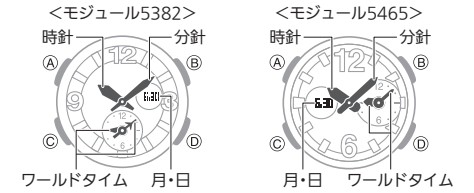

⊘記号は「してはいけないこと」(禁止)を意味しています(左の例は分解禁止)。

●記号は「しなければならぬこと」(強制)を意味しています。

この時計の特長

◆ワールドタイムがわかります

世界48都市の時刻を表示できます。

◆ストップウォッチとして使えます

経過時間を計測できます。

◆タイマーとして使えます

設定時間をカウントダウン計測します。残り時間が0になると、タイムアップ音でお知らせします。

◆アラームを設定できます

設定した時刻になると、アラーム音でお知らせします。

表示について

- 機種により形状は異なりますが、操作は同じです(モジュール番号は時計本体裏側に刻印されています)。特に記載のない場合、この説明書のイラストにはモジュール5382を使用しています。

製品仕様

精 度： 平均月差±30秒
基 本 機 能： アナログ部
時・分(20秒運針)
デジタル部
時・分・秒・月・日・曜日、
午前/午後(P)/24時間制表示、
フルオートカレンダー
(2000~2099年)